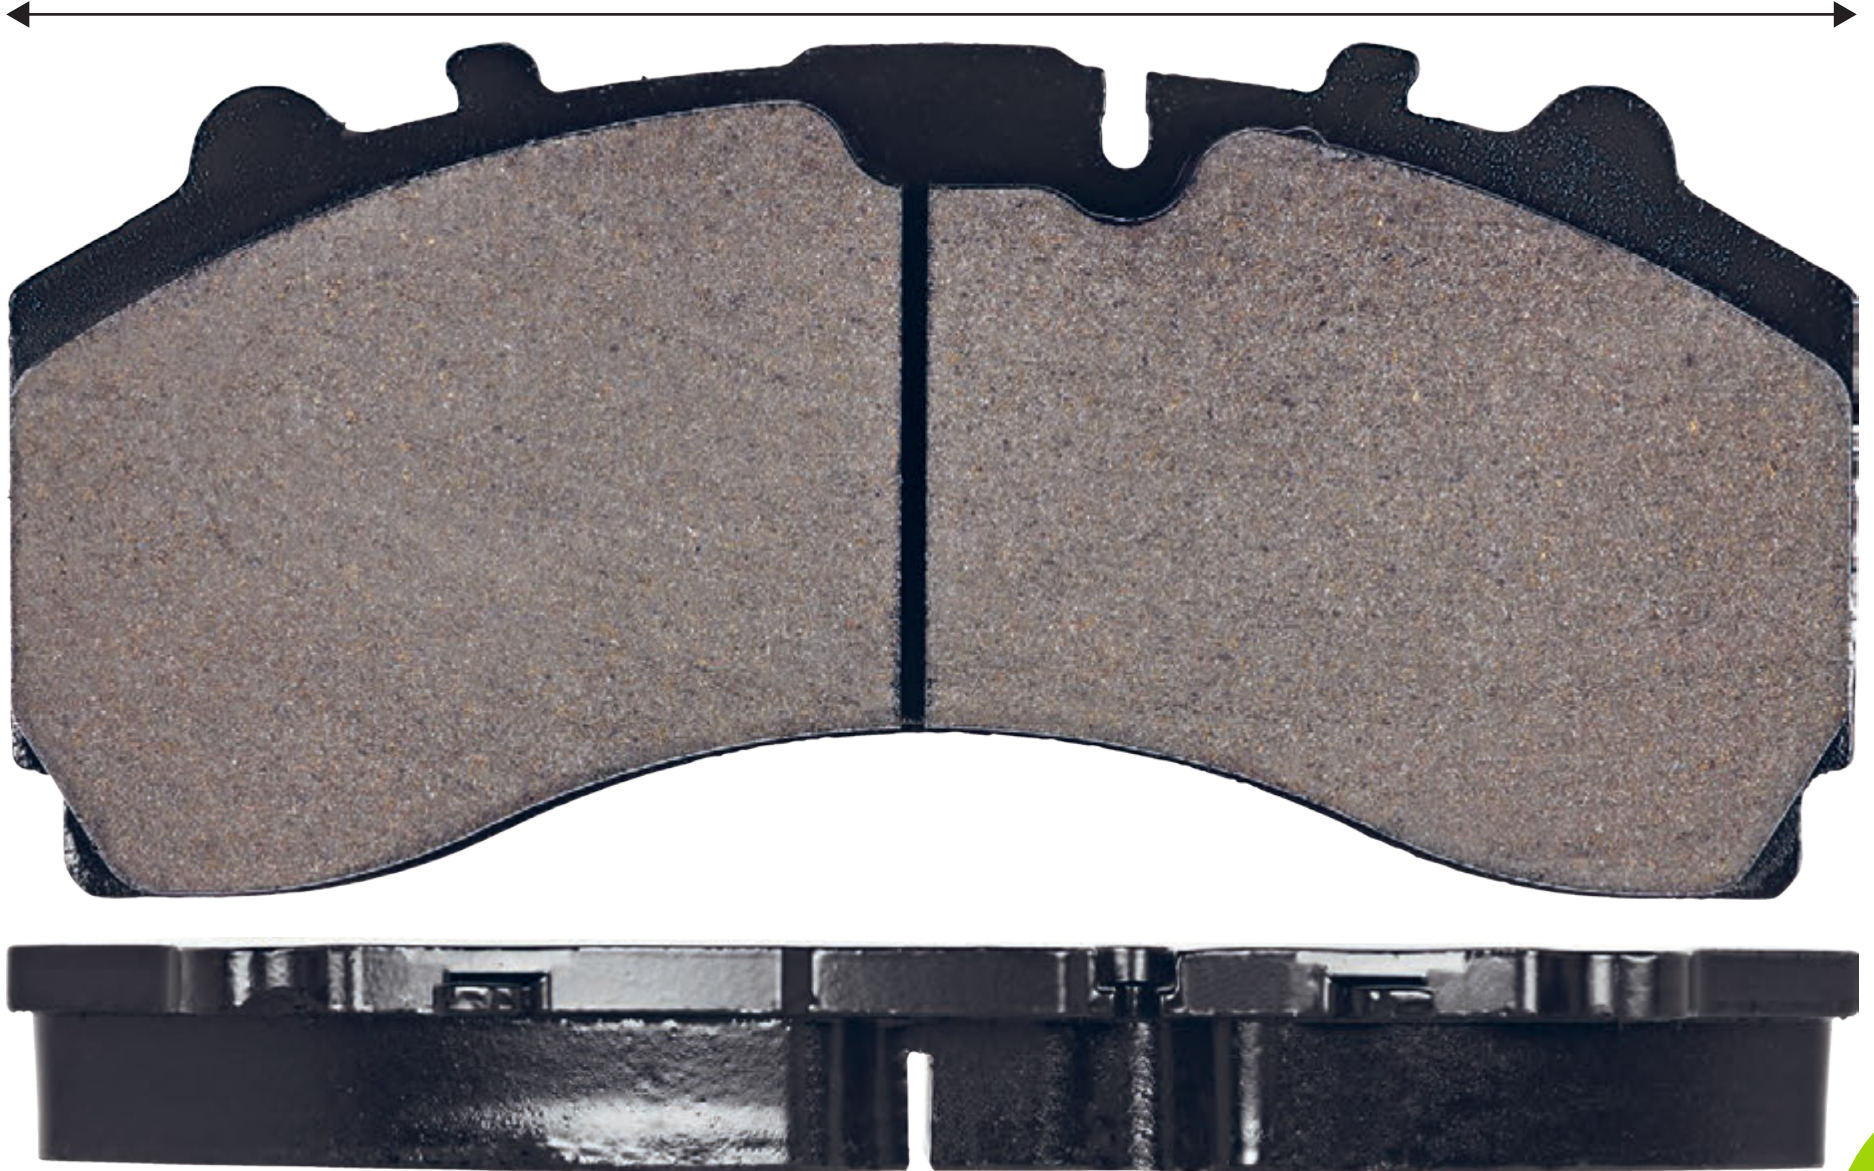

SmartPACK™

by **Valeo**

882481

WVA 29246-29247

244,3 mm

1

x2

113,7 mm

35 mm

Print at actual size (1:1)

SmartPACK™

by **Valeo**

882481

WVA 29246-29247

244,3 mm

1

x2

113,7 mm

35 mm

Print at actual size (1:1)

SmartPACK™

by **Valeo**

882481

WVA 29246-29247

244,3 mm

2
x2

113,7 mm

35 mm

Print at actual size (1:1)

SmartPACK™

by **Valeo**

882481