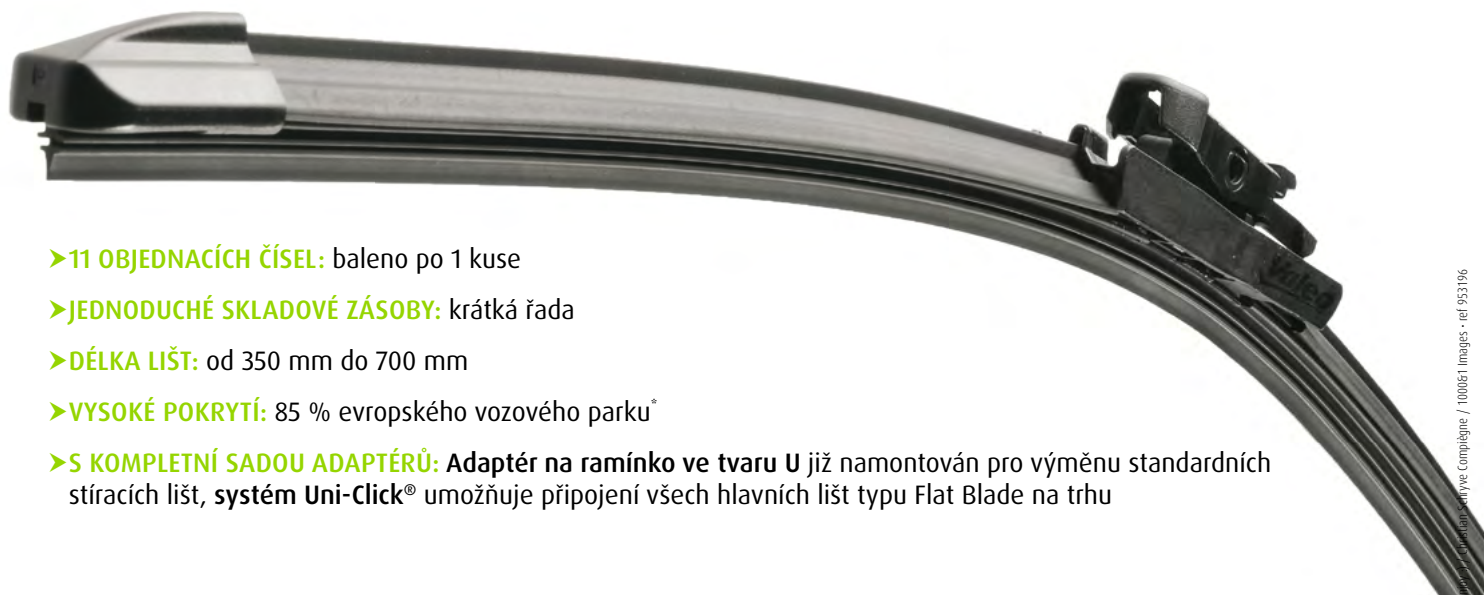

Prodloužená
životnost

valeo added

Automotive technology, naturally

Valeo

Nová řada Flat Blade Multiconnection

FIRST

MULTICONNECTION

- **11 OBJEDNACÍCH ČÍSEL:** baleno po 1 kuse
- **JEDNODUCHÉ SKLADOVÉ ZÁSoby:** krátká řada
- **DÉLKA LIŠT:** od 350 mm do 700 mm
- **VYSOKÉ POKRYTÍ:** 85 % evropského vozového parku*
- **S KOMPLETNÍ SADOU ADAPTÉRŮ:** Adaptér na ramínko ve tvaru U již namontován pro výměnu standardních stíracích lišt, systém Uni-Click® umožňuje připojení všech hlavních lišt typu Flat Blade na trhu

JEDNODUCHÉ, EFEKTIVNÍ, TRVANLIVÉ, UNIVERZÁLNÍ

Zkrácený kód	Objednáací číslo Valeo	Délka lišty v mm	 Hák s adaptérem ve tvaru U	 Modul MA	 Modul MB	 Modul MC
VFB35	575 780	350	namontován z výroby	přidán do balení	přidán do balení	přidán do balení
VFB38	575 781	380	namontován z výroby	přidán do balení	přidán do balení	-
VFB40	575 782	400	namontován z výroby	přidán do balení	přidán do balení	přidán do balení
VFB45	575 783	450	namontován z výroby	přidán do balení	přidán do balení	přidán do balení
VFB48	575 784	475	namontován z výroby	přidán do balení	přidán do balení	-
VFB50	575 785	500	namontován z výroby	přidán do balení	přidán do balení	-
VFB53	575 786	530	namontován z výroby	přidán do balení	přidán do balení	-
VFB55	575 787	550	namontován z výroby	přidán do balení	přidán do balení	přidán do balení
VFB60	575 788	600	namontován z výroby	přidán do balení	přidán do balení	přidán do balení
VFB65	575 789	650	namontován z výroby	přidán do balení	přidán do balení	přidán do balení
VFB70	575 790	700	namontován z výroby	přidán do balení	přidán do balení	-