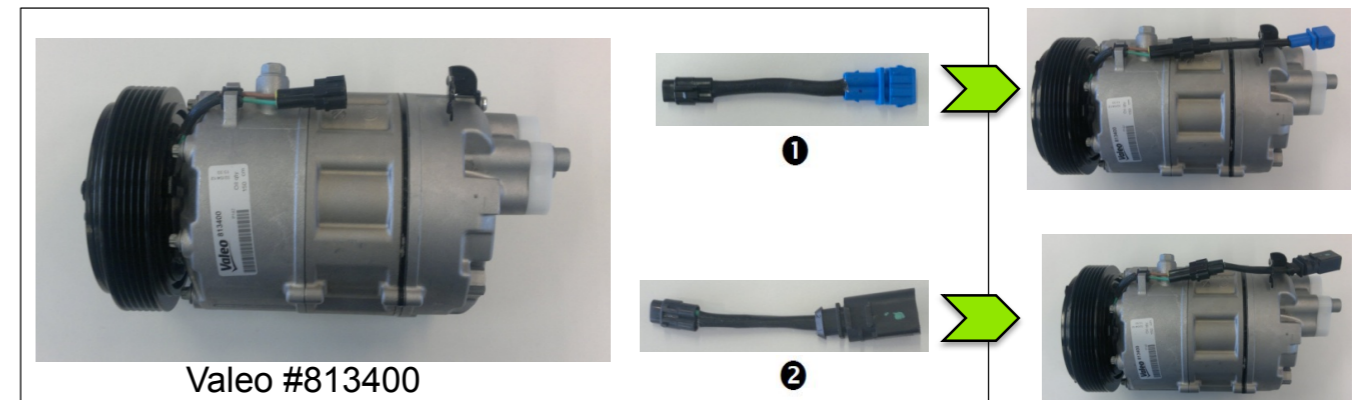

Valeo compressor 813400 – PQ34 is supplied with 2 connectors

- (FR) est livrée avec 2 connecteurs
- (DE) wird mit 2 Verbindungskabeln geliefert
- (ES) suministrada con 2 conectores
- (NL) wordt geleverd met 2 connectoren
- (IT) è fornito con 2 connettori
- (PT) fornecida com 2 conectores
- (PL) jest dostarczany z 2 złączami
- (SV) levereras med 2 kontaktdon
- (EL) Ο κωδικός 813400 περιλαμβάνει 2 βύσματα σύνδεσης
- (RO) conține 2 conectori
- (CS) se dodává včetně 2 přípojnovacích kabelů
- (SR) se isporučuje sa 2 konektora