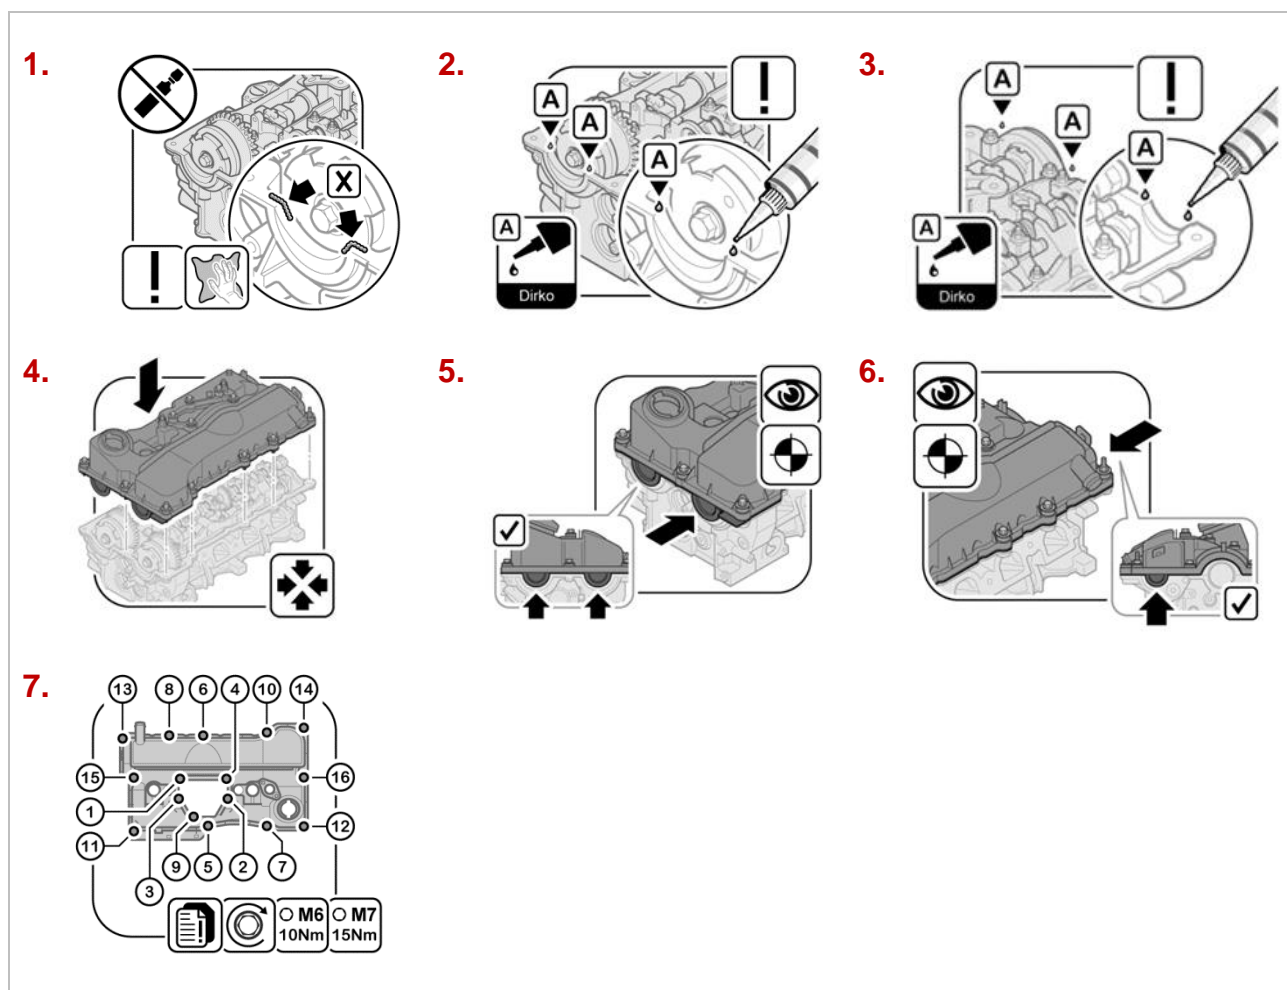

07/15

Das Original

Прокладка, крышка головки цилиндра

BMW

N42 B18 | B20

N46 B20

N46 N B20

382.711 | 898.170 | 898.171 | 903.210 | 903.220

01/01