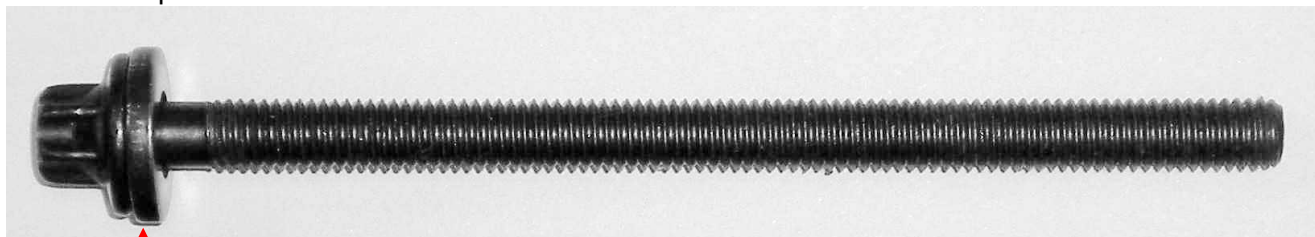

Das Original

TSI 06/09

1,0 Ltr. 12 V DOHC: X 10 XE, Z 10 XE, Z 10 XEP

1,2 Ltr. 16 V DOHC: X 12 XE, Z 12 XE, Z 12 XEP

1,4 Ltr. 16 V DOHC: Z 14 XEP

Opel | Vauxhall

Nuova:

 125.920 | 125.930

Senza rondella
Testa è larga

Sostituita:

 804.920 | 124.880

Con rondella

Le due viti fissaggio testata sono intercambiabili