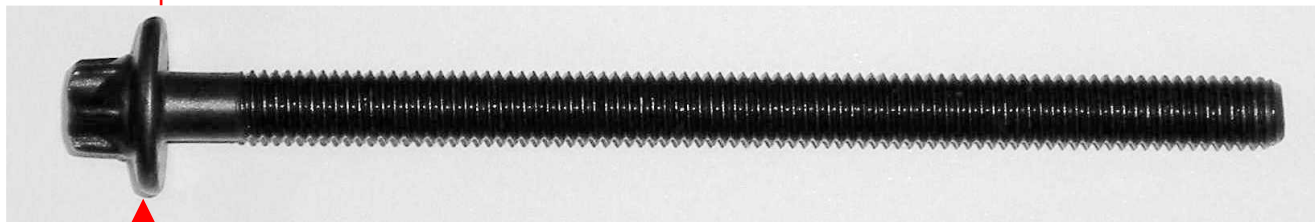

Das Original

TSI 06/09

1,0 Ltr. 12 V DOHC: X 10 XE, Z 10 XE, Z 10 XEP

1,2 Ltr. 16 V DOHC: X 12 XE, Z 12 XE, Z 12 XEP

1,4 Ltr. 16 V DOHC: Z 14 XEP

Opel | Vauxhall

Nuova:

 125.920 | 125.930

Senza rondella
Testa è larga

Sostituita:

 804.920 | 124.880

Con rondella

Le due viti fissaggio testata sono intercambiabili