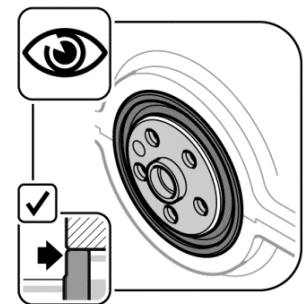

03/14

Das Original

Paraolio, Albero a gomiti

Fiat | Iveco

431.120

F1AE0481 | F1AE3481

Smontaggio:

Montaggio