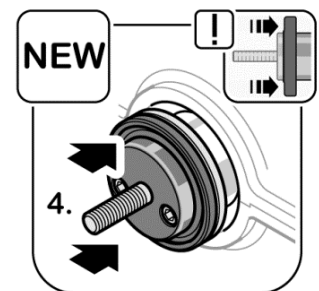

03/14

Das Original

Paraolio, Albero a gomiti

Fiat | Iveco

431.120

F1AE0481 | F1AE3481

Smontaggio:

Montaggio