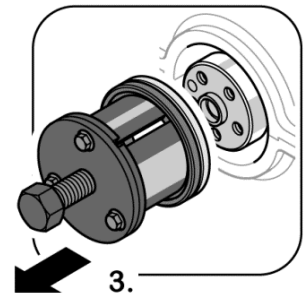

03/14

Das Original

Paraolio, Albero a gomiti

Fiat | Iveco

431.120

F1AE0481 | F1AE3481

Smontaggio:

Montaggio