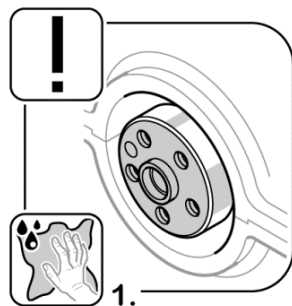

03/14

Das Original

Paraolio, Albero a gomiti

Fiat | Iveco

431.120

F1AE0481 | F1AE3481

Smontaggio:

Montaggio