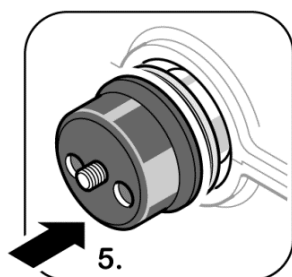

03/14

Das Original

Paraolio, Albero a gomiti

Fiat | Iveco

431.120

F1AE0481 | F1AE3481

Smontaggio:

Montaggio