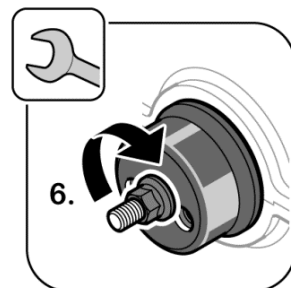

03/14

Das Original

Paraolio, Albero a gomiti

Fiat | Iveco

431.120

F1AE0481 | F1AE3481

Smontaggio:

Montaggio