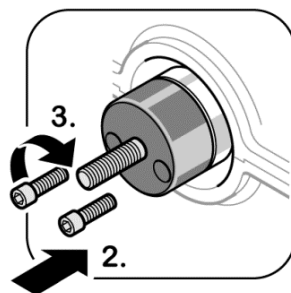

03/14

Das Original

Paraolio, Albero a gomiti

Fiat | Iveco

431.120

F1AE0481 | F1AE3481

Smontaggio:

Montaggio