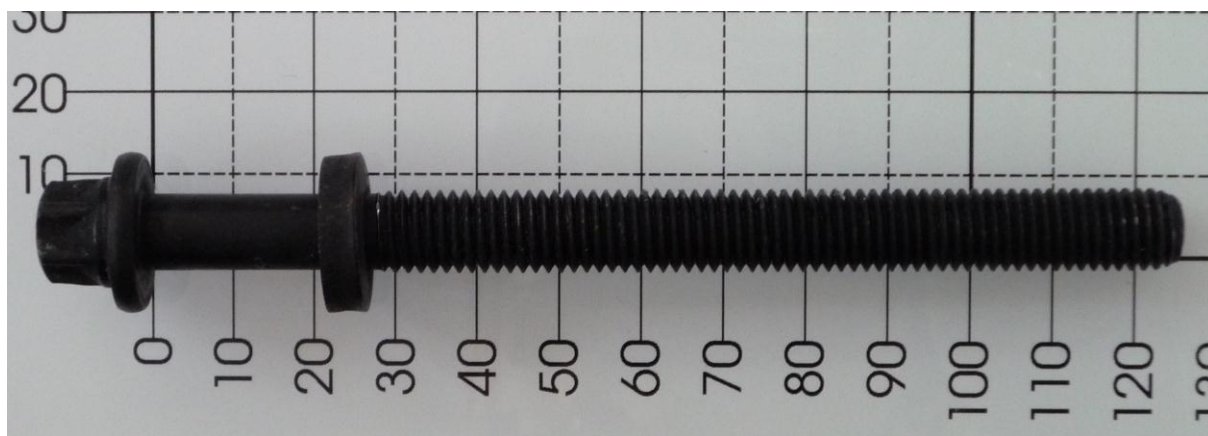

Das Original

TSI 03/13

Citroën | Peugeot

431.440

Nuova applicazione:

 431.440

M10 x 1,5 x 117

Applicazione Obsoleta:

 152.530

M10 x 1,5 x 122

Nota bene:

 431.440 sostituisce  152.530, montaggio senza rondella