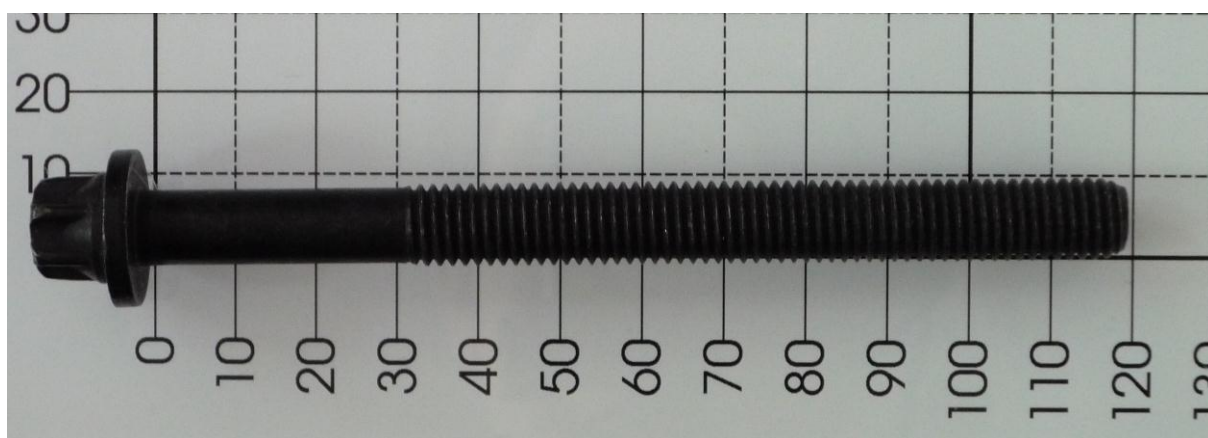

Das Original

TSI 03/13

Citroën | Peugeot

431.440

Nuova applicazione:

 431.440

M10 x 1,5 x 117

Applicazione Obsoleta:

 152.530

M10 x 1,5 x 122

Nota bene:

 431.440 sostituisce  152.530, montaggio senza rondella