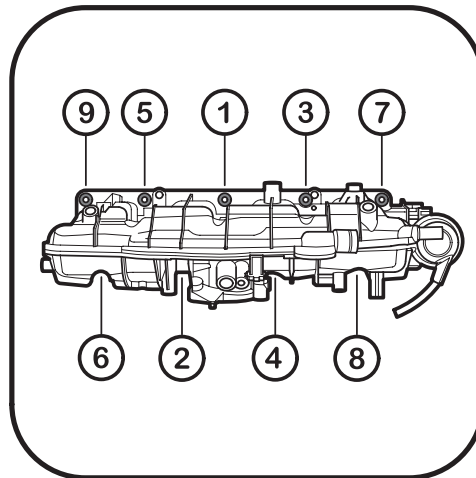

Anziehvorschrift
Tightening Instruction
Instructions de serrage
Prescripciones de apriete
安装说明

B04.000

Das Original

Reihenfolge/Sequence/Commander/Sucesión/安装顺序

Step 标准步骤	Wert/Figure/Valeur/Valor/扭矩		
	metrisch/metric/métrique/métrico/公制	US Standard	
1. 	Pos. 1-9: 3 Nm	2.21 ft-lb	 
2. 	Pos. 1-9: 10 Nm	7.38 ft-lb	