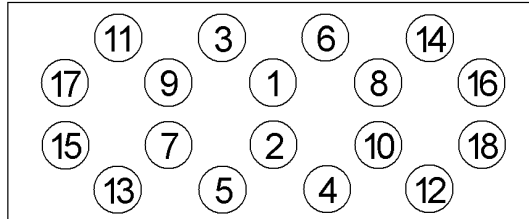

|  |   |   |
|--|---|---|
| <b>Anziehvorschrift für Zylinderkopf</b>         | <b>540.520</b>  | <br>Das Original |
| <b>Tightening Instructions for Cylinder Head</b> |   |   |
| <b>Instructions de serrage pour culasse</b>      |   |   |
| <b>Prescripciones de apriete para culatas</b>    |   |   |
|  | passend für / suitable for<br>adaptable à / adaptable a | <b>Toyota</b>   |

Schraubenkopf / Head shape      Anziehreihenfolge/Tightening sequence/Ordre de serrage/Orden de apriete  
Tête de vis / Cabeza de tornillo

Anziehen/ \* 44 Nm  
Tightening/ ➤ 90°  
Serrage/ ➤ 90°  
Apriete