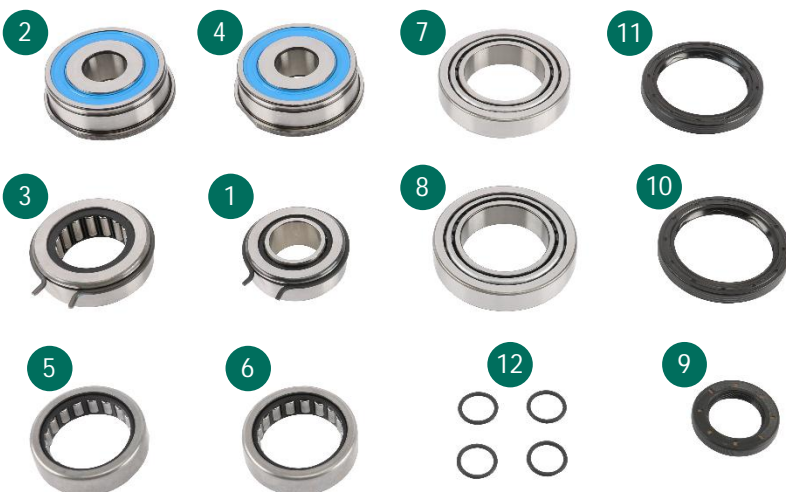

LuK GearBOX, Kataloški broj: 462 0226 10

Podaci menjača

- ▶ **Proizvođač:** Volkswagen Group
- ▶ **Tip:** 0AJ
- ▶ **Izvedba:** 6-stepeni manuelni menjač

Podaci vozila

- ▶ **Vehicle:** Audi: A3
SEAT: Altea, Leon
Skoda: Octavia III, Superb II, Yeti
VW: Beetle, Eos, Golf IV-VII, Jetta IV, Passat, ...
- ▶ **Flota (VUU):** približno 2.6 miliona vozila preko K-Type-#

Sadržaj kutije

Informacije

- ▶ Zbog primene VW 0AJ menjača na različitim vozilima u ponudi su dva LuK GearBOX seta (462 0225 10 / 462 0226 10). Razlikuju se po ležajevima na strani menjača ulaznog i izlaznog vratila (dvostruki ležajevi sa kućištem od livene legure ili presovanog lima).
- ▶ Ovaj set sadrži ležajeve (poz. br. 2 + br. 4) za kućište od livene legure. Kuglični ležaj livenog kućiša se menja, što je ušteda u poređenju sa OES varijantom (kućište + ležaj).
- ▶ Tačan broj dela je određen preko ID menjača.
- ▶ Uputstva za popravku su dostupna kod proizvođača vozila.

Br.	Opis	Pozicija ugradnje	Deo	Dimenzije (mm)
1	Glavni ležaj ulaznog vratila	Strana motora	Kotrljajni ležaj	24.10 x 47.00 x 17.70
2	Glavni ležaj ulaznog vratila	Strana menjača	Kuglični ležaj	22.00 x 62.00 x 21.00
3	Glavni ležaj izlaznog vratila	Strana motora	Kotrljajni ležaj	32.00 x 55.00 x 18.00
4	Glavni ležaj izlaznog vratila	Strana menjača	Kuglični ležaj	22.00 x 62.00 x 21.00
5	Pomoćni ležaj ulaznog vratila		Kotrljajni ležaj	35.00 x 50.00 x 14.00
6	Pomoćni ležaj izlaznog vratila		Kotrljajni ležaj	35.00 x 50.00 x 14.00
7	Glavni ležaj diferencijala	Strana motora	Konusni kotrljajni ležaj	41.00 x 68.00 x 18.30
8	Glavni ležaj diferencijala	Strana menjača	Konusni kotrljajni ležaj	41.00 x 68.00 x 18.30
9	Zaptivka ulaznog vratila	Strana motora	Zaptivni prsten vratila	
10	Zaptivka diferencijala	Strana motora	Zaptivni prsten vratila	
11	Zaptivka diferencijala	Strana menjača	Zaptivni prsten vratila	
12	Zaptivka košuljice ležaja		O-ringovi	