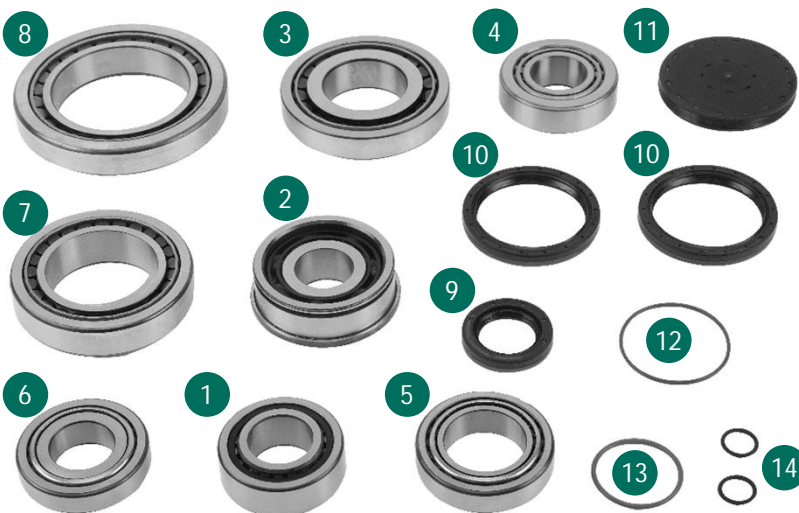

LuK GearBOX, Kataloški broj: 462 0199 10

Podaci menjača

- ▶ **Proizvođač:** Volkswagen Group
- ▶ **Tip:** 0A5
- ▶ **Izvedba:** 6-stepeni manuelni menjač

Podaci vozila

- ▶ **Vozila:** VW: T5 (Multivan, Transporter, Bus, ...)
- ▶ **Flota (VUU):** približno 475,000 vozila preko K-Type-#

Sadržaj kutije

Informacije

- ▶ Zbog primene VW 0A5 menjača na različitim vozilima u ponudi su dva LuK GearBOX seta (462 0199 10 / 462 0200 10 / 462 0235 10).
- ▶ Tačan broj dela je određen preko ID menjača.
- ▶ Uputstvo za popravku je dostupno kod proizvođača vozila.

Br.	Opis	Pozicija ugradnje	Deo	Dimenzije (mm)
1	Glavni ležaj ulaznog vratila	Strana motora	Kotrljajni ležaj	30.20 x 59.00 x 22.00
2	Glavni ležaj ulaznog vratila	Strana menjača	Kuglični ležaj	29.98 x 72.00 x 28.20
3	Glavni ležaj izlaznog vratila 1	Strana motora	Konusni kotrljajni ležaj	47.61 x 96.84 x 21.95
4	Glavni ležaj izlaznog vratila 1	Strana menjača	Konusni kotrljajni ležaj	31.75 x 68.26 x 22.23
5	Glavni ležaj izlaznog vratila 2	Strana motora	Konusni kotrljajni ležaj	38.10 x 65.10 x 18.30
6	Glavni ležaj izlaznog vratila 2	Strana menjača	Konusni kotrljajni ležaj	29.98 x 62.00 x 16.65
7	Glavni ležaj diferencijala	Strana motora	Konusni kotrljajni ležaj	55.00 x 90.00 x 23.00
8	Glavni ležaj diferencijala	Strana menjača	Konusni kotrljajni ležaj	77.79 x 121.44 x 24.61
9	Zaptivni prsten ulaznog vratila	Strana motora	Zaptivni prsten vratila	
10	Zaptivni prstenovi diferencijala	Strana motora/menjača	Zaptivni prsten vratila	
11	Zaptivka kućišta menjača	Strana menjača	Poklopac	
12	Zaptivni prsten birača brzina		O-ring	
13	Zaptivni prsten pokopca kućišta menjača		O-ring	
14	Zaptivka košujice kliznog ležaja		O-ringovi	