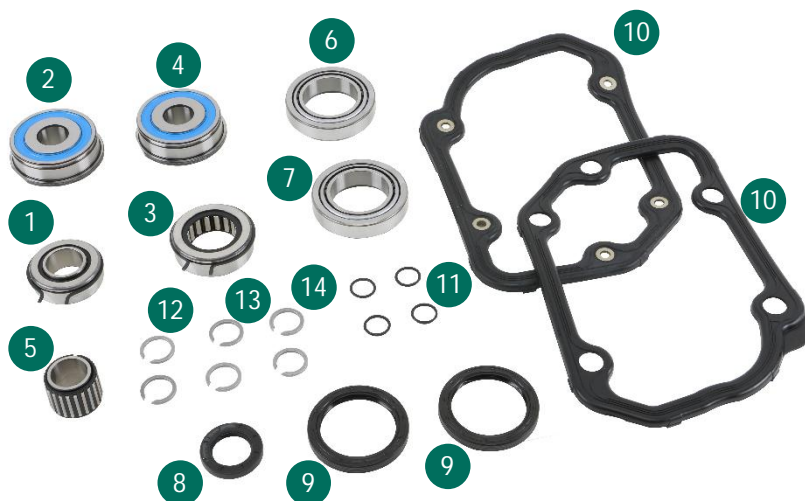

# LuK GearBOX, Kataloški broj: 462 0196 10

## Podaci menjača

- ▶ **Proizvođač:** Volkswagen Group
- ▶ **Tip:** 0AH
- ▶ **Izvedba:** 5-stepeni manuelni menjač

## Informacije

- ▶ Zbog primene VW 0AH menjača na različitim vozilima, u ponudi su dva LuK GearBOX seta (462 0195 10 / 462 0196 10). Razlikuju se u ležajevima (na strani menjača) ulaznog i izlaznog vratila (dvostruki ležaj sa kućištem od livene legure ili presovanog lima).
- ▶ Ovaj set sadrži kuglične ležajeve (poz. br. 2 + br. 4) za liveno kućište. Kuglični ležajevi livenog kućišta se menjaju, što je ušteda u poređenju sa OES rešenjem (liveno kućište + ležaj).
- ▶ Tačan broj dela je određen preko ID menjača.
- ▶ Uputstva za popravku su dostupna kod proizvođača vozila.

Br.	Opis	Pozicija ugradnje	Deo	Dimenzije (mm)
1	Glavni ležaj ulaznog vratila	Strana motora	Kotrljajni ležaj	24.10 x 47.00 x 17.70
2	Glavni ležaj ulaznog vratila	Strana menjača	Kuglični ležaj	22.00 x 62.00 x 21.00
3	Glavni ležaj izlaznog vratila	Strana motora	Kotrljajni ležaj	32.00 x 55.00 x 18.00
4	Glavni ležaj izlaznog vratila	Strana menjača	Kuglični ležaj	22.00 x 62.00 x 21.00
5	Ležaj zupčanika praznog hoda i unutrašnji prsten zupčanika 5. stepena	Strana menjača	Igličasti kotrljajni ležaj	21.80 x 32.00 x 25.80
6	Glavni ležaj diferencijala	Strana motora	Konusni kotrljajni ležaj	41.00 x 68.00 x 18.30
7	Glavni ležaj diferencijala	Strana menjača	Konusni kotrljajni ležaj	41.00 x 68.00 x 18.30
8	Zapt. prsten ulaznog vratila	Strana motora	Zaptivni prsten vratila	
9	Zap. prstenovi diferencijala	Str. motora/menjača	Zaptivni prsten vratila	
10	Zaptivka poklopca zupčanika 5. stepena		Ravne zaptivke	
11	Zaptivka košujice kliznog ležaja		O-ringovi	
12	Sig. prsten zupč. 5. stepena		Sig. prsten "seger"	17.70 x 2.00
13	Sig. prsten zupč. 5. stepena		Sig. prsten "seger"	17.70 x 2.10
14	Sig. prsten zupč. 5. stepena		Sig. prsten "seger"	17.70 x 2.20