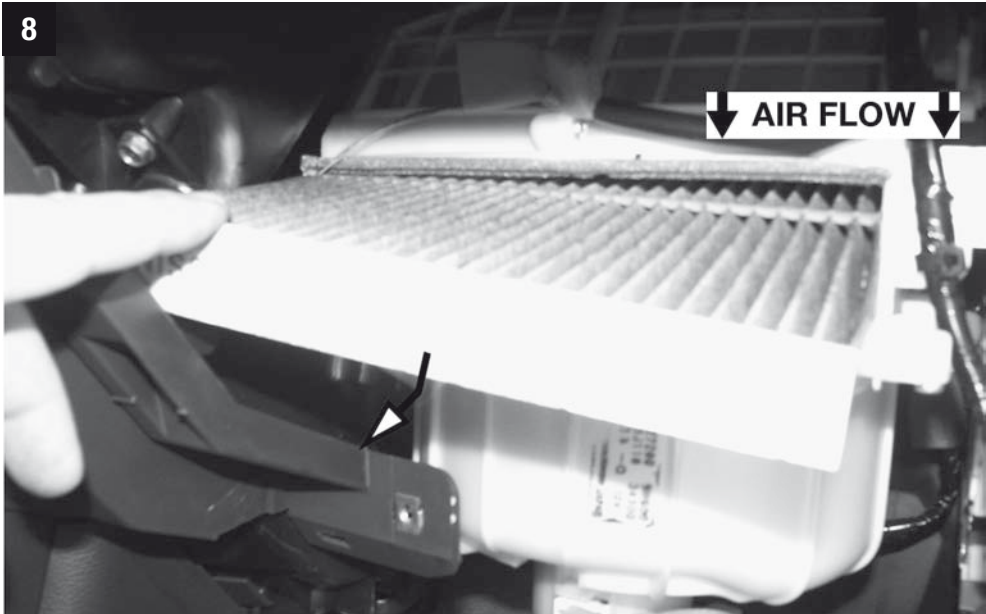

CU/CUK/FP 2141

Subaru

MANN FILTER

CU/CUK/FP 2141

Subaru

CU/CUK/FP 2141

Subaru

CU/CUK/FP 2141