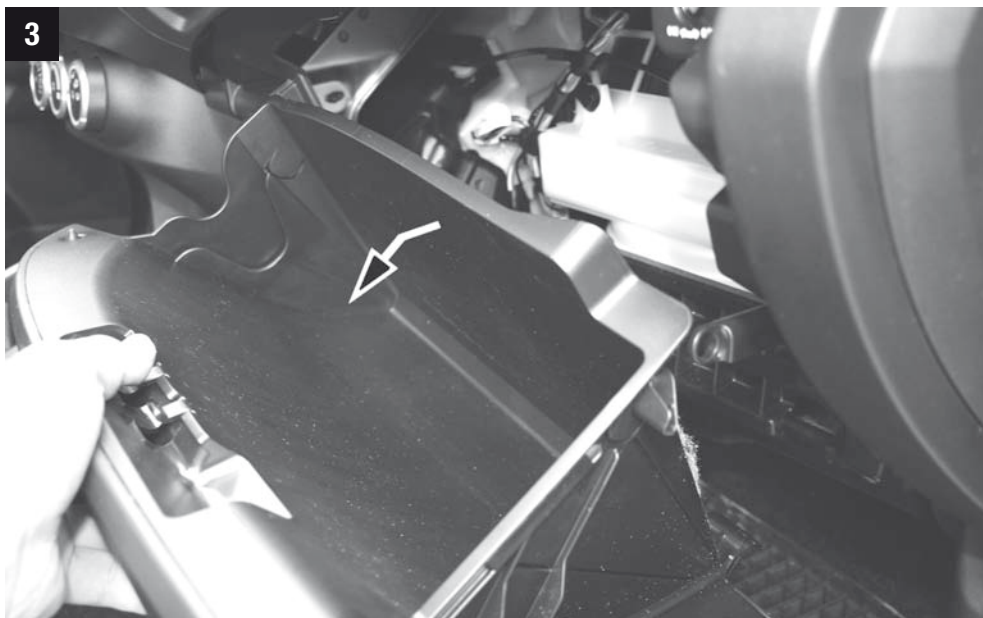

CU/CUK/FP 2141

Citroen Mitsubishi ASX, Lancer VIII, Outlander II Peugeot

**MANN
FILTER**