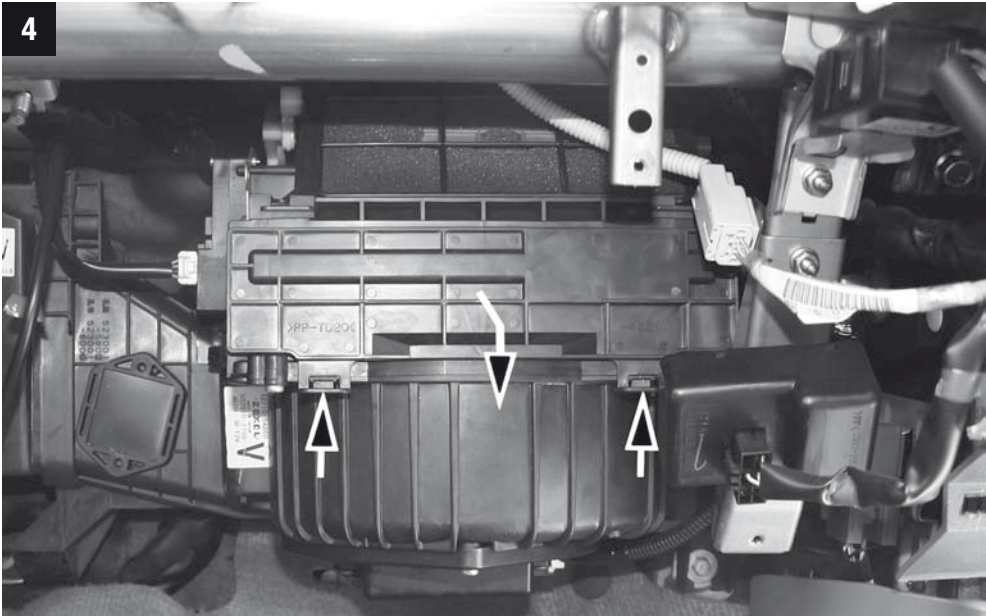

CU/CUK/FP 2141

Subaru

MANN FILTER

CU/CUK/FP 2141

Subaru

CU/CUK/FP 2141

Subaru

CU/CUK/FP 2141