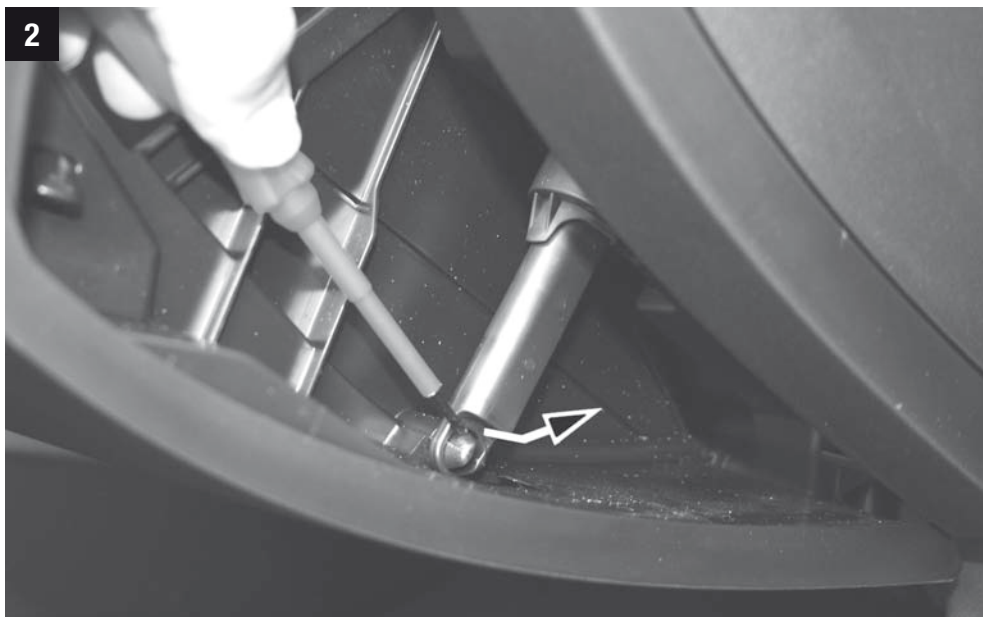

CU/CUK/FP 2141

Citroen Mitsubishi ASX, Lancer VIII, Outlander II Peugeot

**MANN
FILTER**