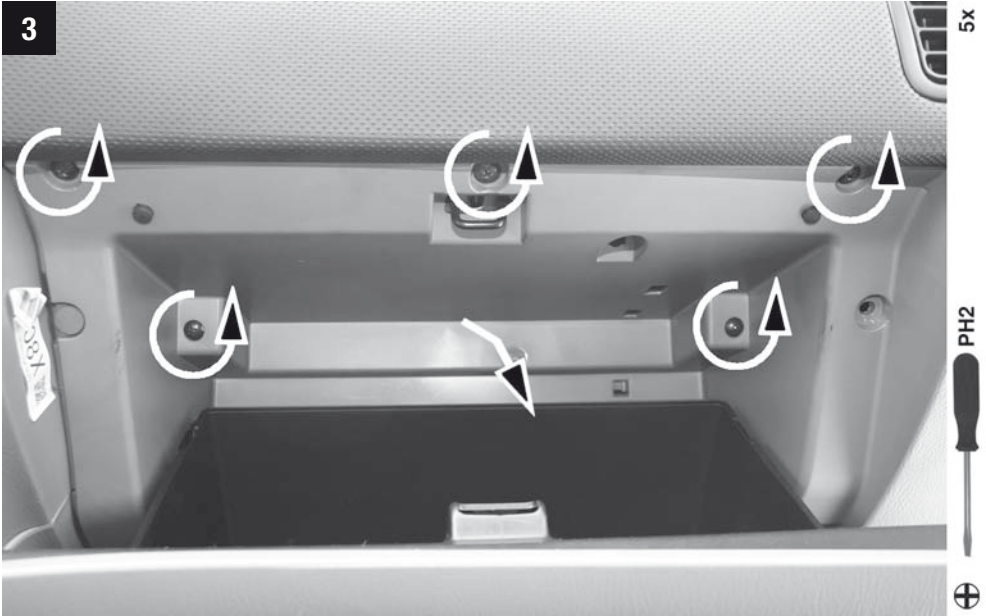

CU/CUK/FP 2141

Subaru

MANN FILTER

CU/CUK/FP 2141

Subaru

CU/CUK/FP 2141

Subaru

CU/CUK/FP 2141