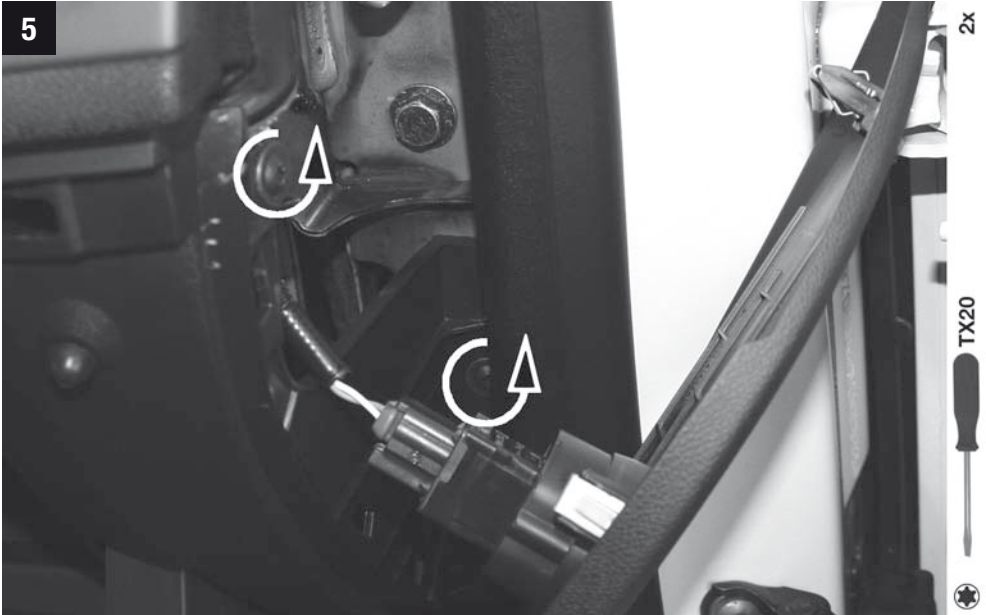

CU/CUK 1629

Renault Fluence