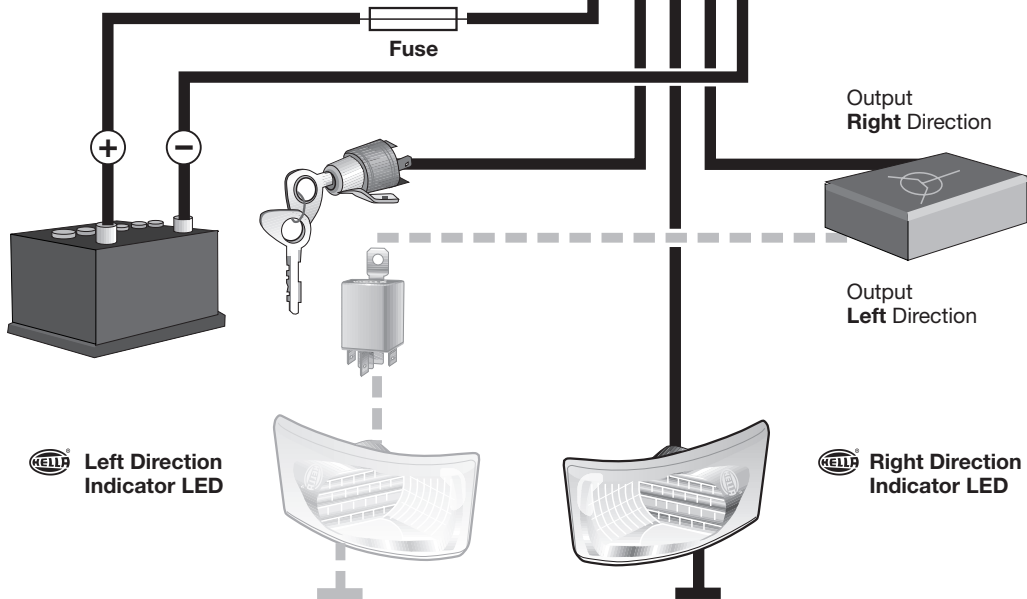

D

**Montage-
anleitung
Kaltabfrage**

GB

**Mounting
Open load
detection**

F

**Instructions de
montage
Boîtier de détection
de défaillance
de lampes**

S

**Monterings-
anvisning
Funktionskontroll
Anslutningar**

Hella Best.-Nr.
Hella Part. No.
Référence Hella
Hella best. nr.

5DS 009 602-xxx

Ø 6 mm

CLICK

Steckerbelegung
Pin configuration
Repérage bornes
Anslutningar

HELLA Left Direction
Indicator LED

HELLA Right Direction
Indicator LED

NL

**Montage-
handleiding
Koude Controle**

E

**Instrucciones
de montaje
Comprobación en
abierto**

I

**Instruzioni di
montaggio
Test a freddo**

FIN

**Asennusohje
Valojen
toimivuutta
tarkkaileva
ohjainlaite**

Hella Bestellnr.
N° de pedido Hella
No d'ordine Hella
Hella - nro

5DS 009 602-xxx

Ø 6 mm

CLICK

Stekkeropstelling
Disposición de clavijas
Disposizione attacchi
Navoitus

HELLA Left Direction
Indicator LED

HELLA Right Direction
Indicator LED