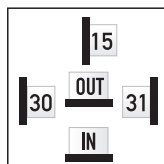

Hella Best.-Nr.
Hella Part. No.
Référence Hella
Hella best. nr.

5DS 009 602-xxx

Ø 6 mm

CLICK

Steckerbelegung
Pin configuration
Repérage bornes
Anslutningar

HELLA Left Direction
Indicator LED

HELLA Right Direction
Indicator LED

Hella Bestellnr.
N° de pedido Hella
No d'ordine Hella
Hella - nro

5DS 009 602-xxx

Ø 6 mm

CLICK

Stekkeropstelling
Disposición de clavijas
Disposizione attacchi
Navoitus

HELLA Left Direction
Indicator LED

HELLA Right Direction
Indicator LED