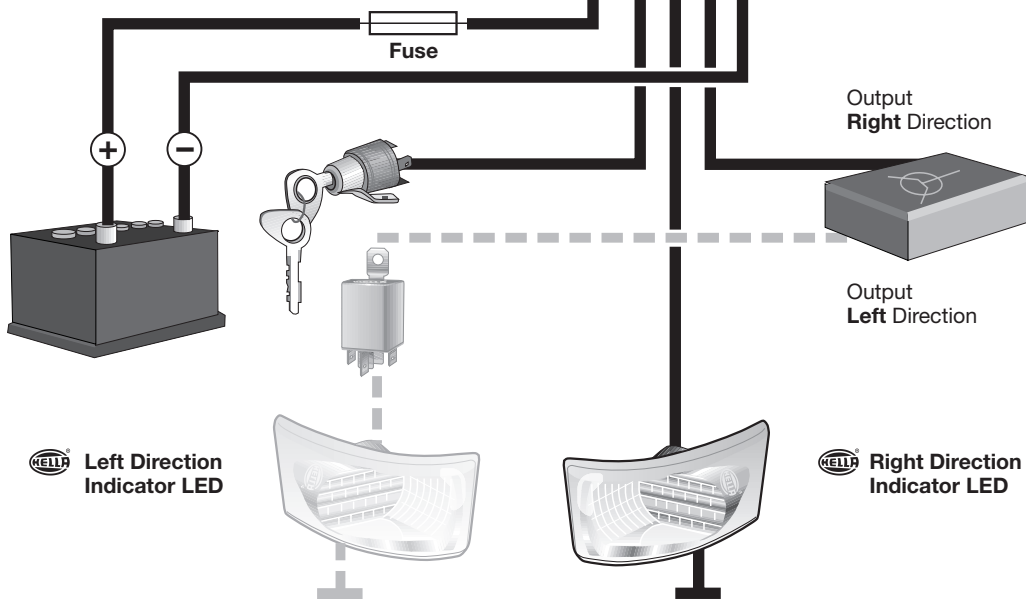

Hella Best.-Nr.
Hella Part. No.
Référence Hella
Hella best. nr.

5DS 009 602-xxx

Ø 6 mm

CLICK

Steckerbelegung
Pin configuration
Repérage bornes
Anslutningar

HELLA Left Direction
Indicator LED

HELLA Right Direction
Indicator LED

NL

**Montage-
handleiding
Koude Controle**

E

**Instrucciones
de montaje
Comprobación en
abierto**

I

**Instruzioni di
montaggio
Test a freddo**

FIN

**Asennusohje
Valojen
toimivuutta
tarkkaileva
ohjainlaite**

Hella Bestellnr.
N° de pedido Hella
No d'ordine Hella
Hella - nro

5DS 009 602-xxx

Ø 6 mm

CLICK

Stekkeropstelling
Disposición de clavijas
Disposizione attacchi
Navoitus

HELLA Left Direction
Indicator LED

HELLA Right Direction
Indicator LED