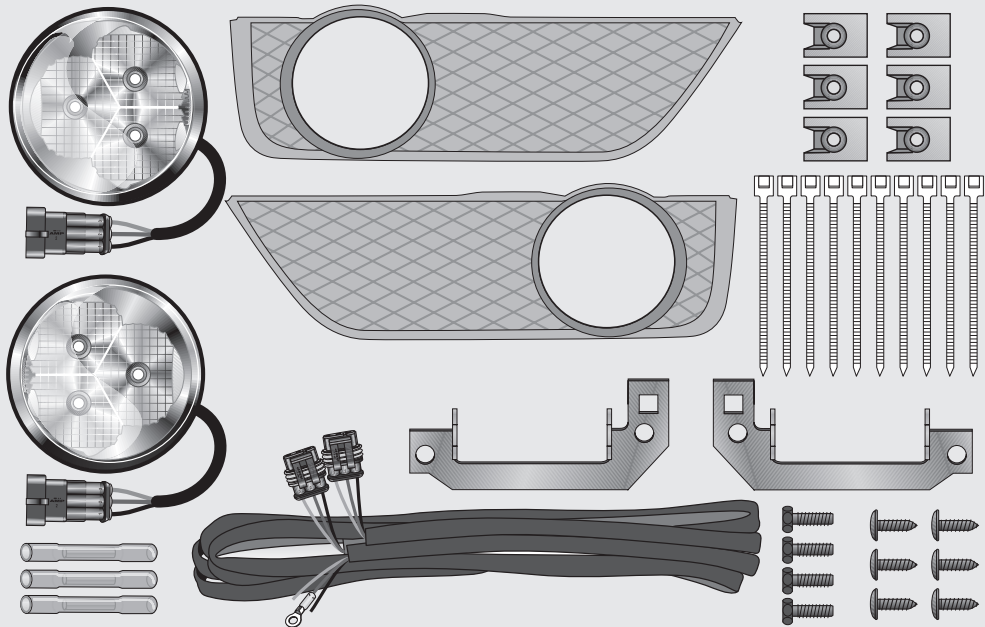

Lieferumfang
Kit includes
Forniture

Leveransomfattning
De levering
Volumen del suministro

Dotazione di forniture
Osaluettelo