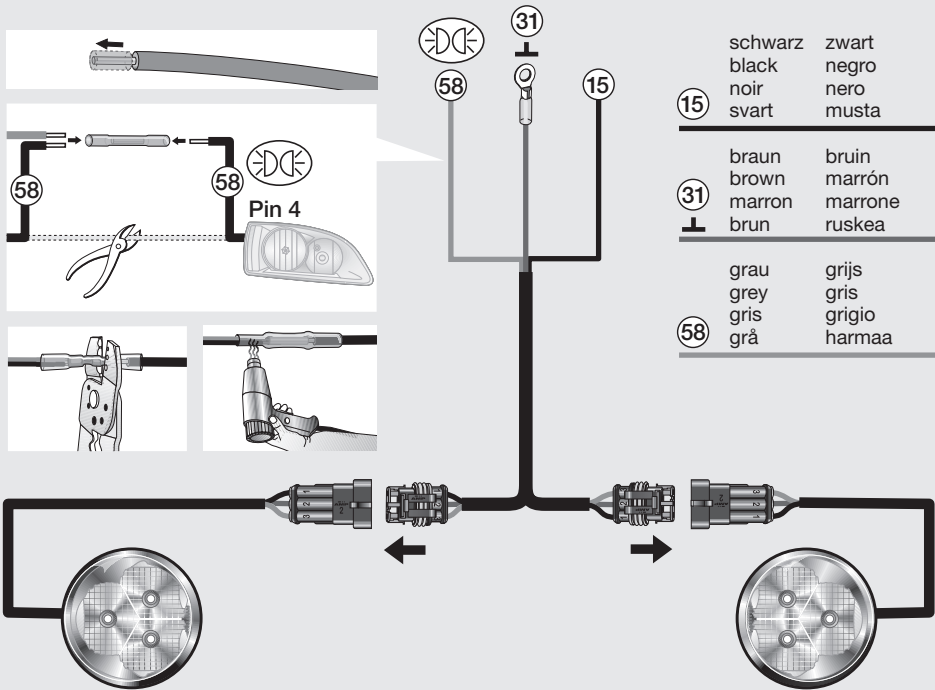

schwarz	zwart
black	negro
noir	nero
svart	musta

15

braun	bruin
brown	marrón
marron	marrone
brun	ruskea

31

⊥

grau	grijs
grey	gris
gris	grigio
grå	harmaa

58