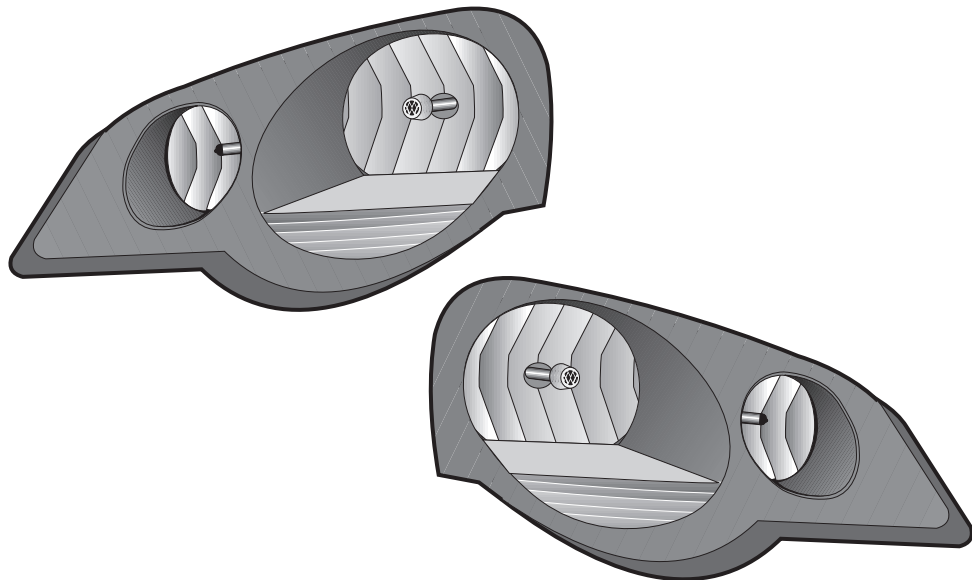

Lieferumfang
Scope of delivery
Fournitures

Leveransomfattning
Inhoud
Volumen del suministro

Kid di forniture
Toimitussisältö